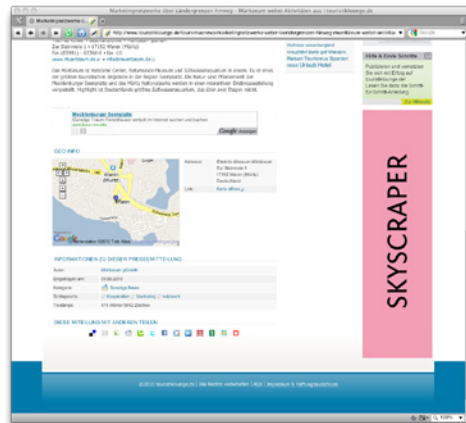

PREISLISTE BANNER TOURISTIK LOUNGE

Half Banner Head

Position: Im Kopfbereich der Seite
 Anzeige: Bei jedem Seitenaufruf
 Größe: 234 x 60 (Half Banner)

POSITION HALF BANNER HEAD

Scyscraper

Position: Im rechten Seitenbereich unten
 Anzeige: Bei jedem Seitenaufruf
 Größe: 160 x 600 (Wide Skyscraper)

POSITION SKYSCRAPER

Leaderboard

Position: Am Seiteneende
 Anzeige: Auf der Startseite und allen Übersichts- und Kategorienseiten
 Größe: 728 x 90 (Leaderboard)

POSITION LEADERBOARD

Banner Beiträge

Position: Unter dem Text der Beiträge und in der Mitte der Newliste auf der Startseite
 Anzeige: Bei jedem Beitragsaufruf und bei jedem Aufruf der Startseite
 Größe: 468 x 60 (Banner)

POSITION BANNER BEITRÄGE

PREISE

Half Banner Head	pro Monat: 600,-	Sonderkonditionen: Ab 5 Schaltungen = 10% Ab 10 Schaltungen = 15% Ab 20 Schaltungen = 20%
Skyscraper	pro Monat: 800,-	
Leaderboard	pro Monat: 450,-	
Banner Beiträge	pro Monat: 450,-	